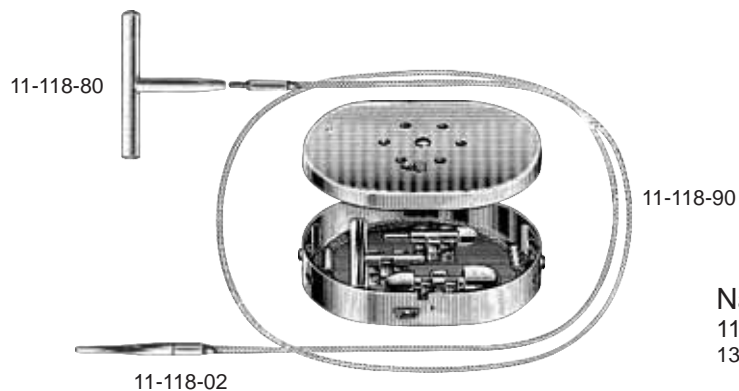

¼

28 cm / 11"  
 38 cm / 15¼"  
 45 cm / 18"

11-110-28  
 11-110-38  
 11-110-45

11-111-28  
 11-111-38  
 11-111-45

11-112-28  
 11-112-38  
 11-112-45

**Varicose Vein Probes Set**

Krampfader-Besteck  
Sonda para várices

Trousse à varices  
Astuccio per varici

Spare Parts

11-118-03  
3 mm ø

11-118-06  
6 mm ø

11-118-09  
9 mm ø

11-118-12  
12 mm ø

11-118-15  
15 mm ø

**Nabatoff**  
11-118-00  
135 X 100 X 25 mm

11-118-00 - Varicose Vein Probe Set, in metal case sterilizable, consisting of:

- 11-118-02 - Probe Tip
- 11-118-03 - Olive, 3 mm ø
- 11-118-06 - ditto, 6 mm ø
- 11-118-09 - ditto, 9 mm ø
- 11-118-12 - ditto, 12 mm ø
- 11-118-15 - ditto, 15 mm ø
- 11-118-80 - Handle only
- 11-118-90 - Cable, flexible, stainless
- 11-118-95 - Metal case