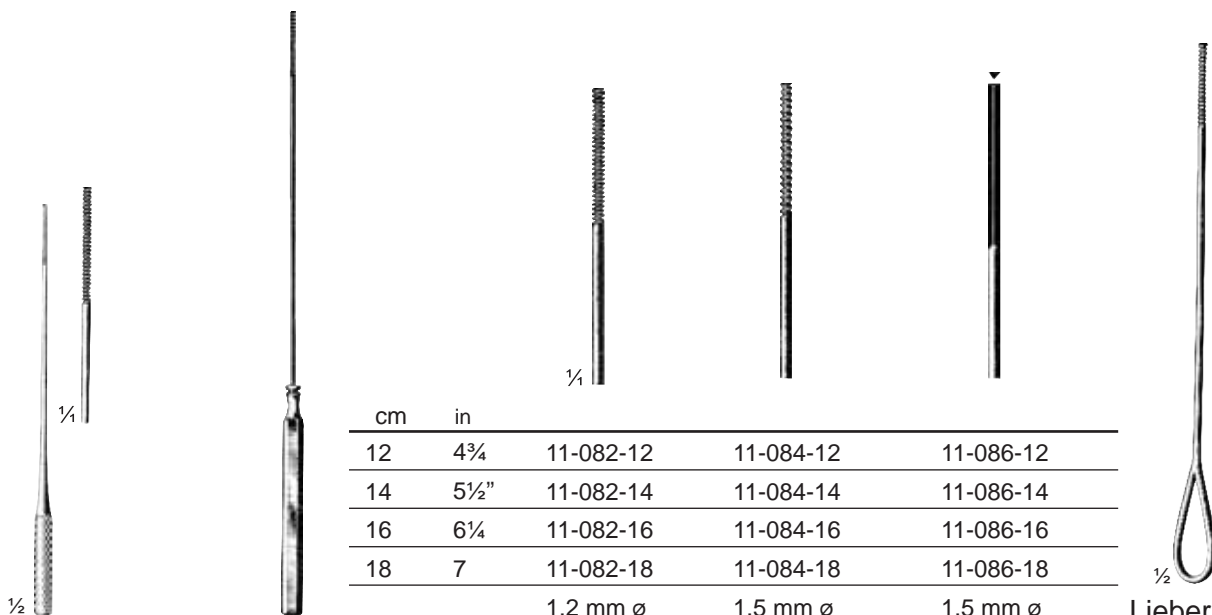

**Lockhart-Mummery**  
Fig.3 11-048-03  
16.5cm/6½"  
Fig. 4 11-048-04  
16.5cm/6½"

**Pratt**  
21 cm / 8¼"

11-051-01

11-051-02

11-051-03

**Brunner**  
11-054-14  
14 cm / 5½"

**Cawthorne**  
11-057-14  
Flattened end  
Silver  
14 cm / 5½"

**Killian**  
11-060-16  
ø 1.5 mm  
16.5 cm / 6½"

**Seiffert**  
11-062-18  
ø 1.0 mm  
silver  
18 cm / 7"

**Ziegler**  
 11-079-11  
 11 cm / 4¼"  
 1.3 mm ø

**Falcon**  
 11-082-12 - 11-086-18

cm	in			
12	4¾	11-082-12	11-084-12	11-086-12
14	5½"	11-082-14	11-084-14	11-086-14
16	6¼	11-082-16	11-084-16	11-086-16
18	7	11-082-18	11-084-18	11-086-18