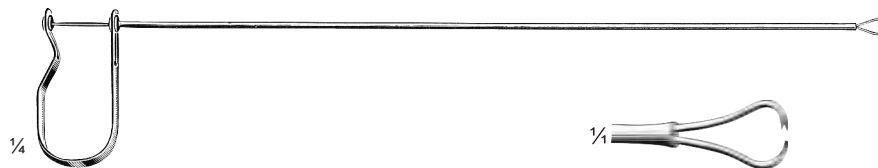

1.2 mm ø      1.5 mm ø      1.5 mm ø

**Liebermann**  
 11-089-14 = 1.0 mm ø  
 11-091-14 = 1.5 mm ø  
 14 cm / 5½"

**Cotton Applicators and Grasping Forceps**

Watteträger, Fasszangen  
 Porta-algodones ,Pinzas para coger

Porte-coton ,Pinces pour saisir  
 Portacotone,Pinze per afferrare

¼

11-101-40  
 40 cm / 16"

**Hartmann**  
 11-103-20  
 20 cm / 8"

**Fein**  
 11-105-28  
 28 cm / 11"

⅓

**Playfair**  
 11-107-31  
 31 cm / 12¼"

¼

28 cm / 11"  
 38 cm / 15¼"  
 45 cm / 18"

11-110-28  
 11-110-38  
 11-110-45

11-111-28  
 11-111-38  
 11-111-45

11-112-28  
 11-112-38  
 11-112-45

**Varicose Vein Probes Set**

Krampfader-Besteck  
Sonda para várices