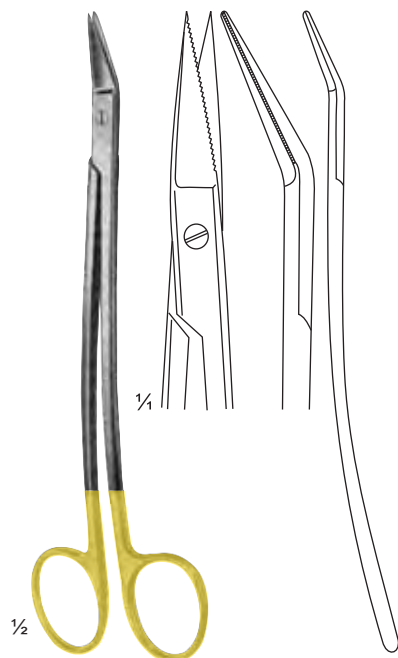

**De Bakey**  
(Potts-Smith)  
06-985-25 - 06-987-60

06-985-25  
19 cm / 7½"

06-985-45  
19 cm / 7½"

06-985-60  
19 cm / 7½"

06-987-25  
23 cm / 9"

06-987-45  
23 cm / 9"

06-987-60  
23 cm / 9"

**Scissors with Tungsten Carbide Inserts**

Scheren mit Hartmetalleinlagen  
Tijeras con filos de carburo de tungsteno

Ciseaux avec plaquettes en carbure de tungstène  
Forbici con taglio al carburo di tungsteno

06-989-11  
11.5 cm / 4½"

**Ragnell (Killner)**  
06-991-12  
12 cm / 4¾"

06-992-16

06-993-16

**Kelly**  
06-992-16 - 06-993-16  
16 cm / 6¼"

**Dean**  
06-995-17  
17 cm / 6¾"

**Universal**  
06-996-12  
12 cm / 4¾"

**Locklin**  
06-997-16  
16 cm / 6¼"  
serrated

**Locklin**  
06-999-16  
16 cm / 6¼"  
serrated