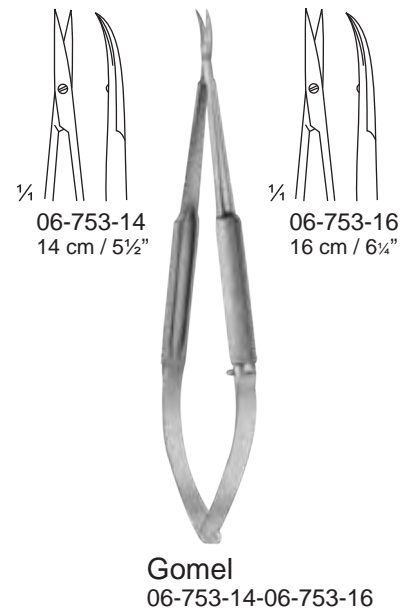

Mikroscheren  
Micro-Tijeras

Micro-Ciseaux  
Micro-Forbici

$\frac{1}{4}$   
**Jacobson** 06-726-23  
**Potts** 06-727-23

$\frac{1}{4}$   
06-728-23 06-729-23

$\frac{1}{2}$   
06-726-23 - 06-729-23  
22.5 cm / 9"

$\frac{1}{4}$   
06-732-19

$\frac{1}{4}$   
06-733-19

06-734-19

$\frac{1}{2}$   
06-732-19 - 06-734-19  
18.5 cm / 7 $\frac{1}{4}$ "

**Micro Scissors**

Mikroscheren  
Micro-Tijeras

Micro-Ciseaux  
Micro-Forbici

**Micro Scissors**

Mikroscheren  
Micro-Tijeras

Micro-Ciseaux  
Micro-Forbici

06-759-14  
14 cm / 5½"

06-759-16  
16 cm / 6¼"

**Hepp/Scheidel**  
06-759-14-06-759-16

06-762-09  
9 cm / 3½"

06-765-09  
9 cm / 3½"