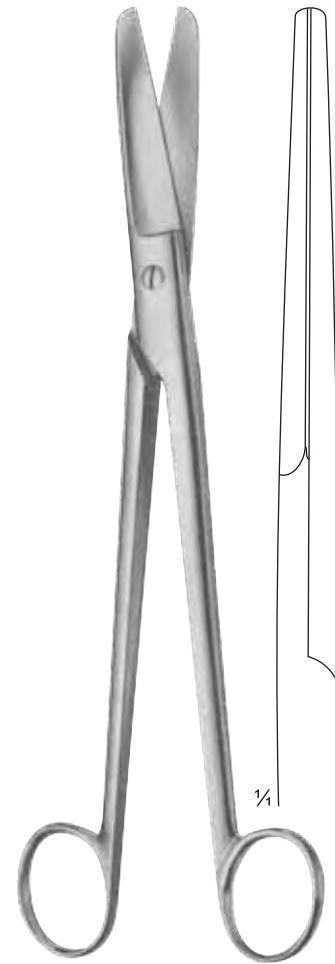

Sims-Siebold
06-134-25
25 cm / 9 3/4"