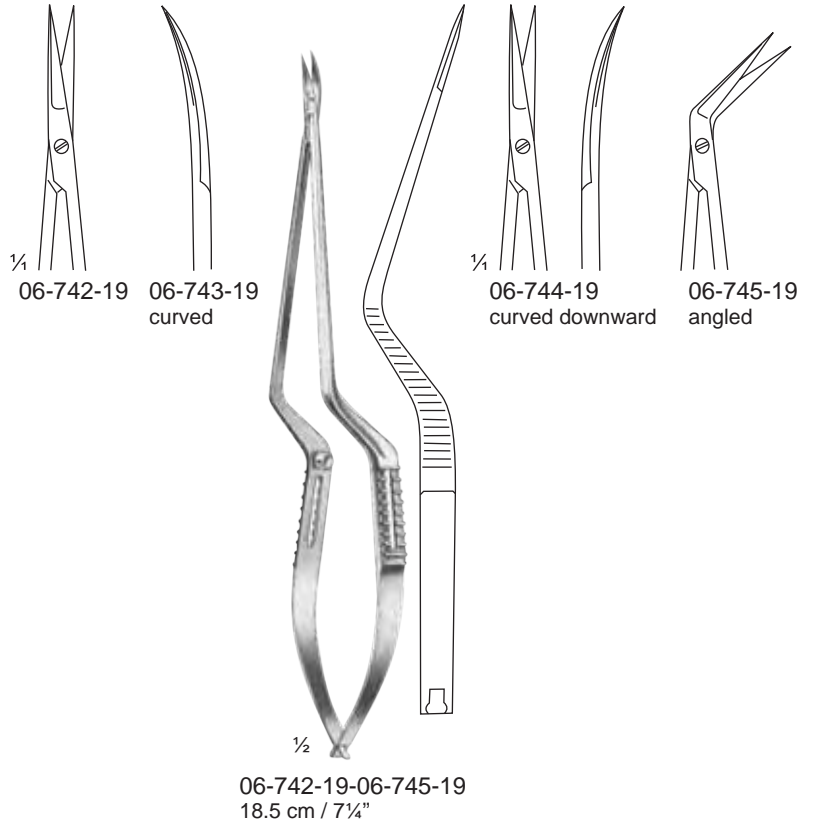

Mikroscheren  
Micro-Tijeras

Micro-Ciseaux  
Micro-Forbici

$\frac{1}{4}$   
**Jacobson** 06-726-23  
**Potts** 06-727-23

$\frac{1}{4}$   
06-728-23 06-729-23

$\frac{1}{2}$   
06-726-23 - 06-729-23  
22.5 cm / 9"

$\frac{1}{4}$   
06-732-19

$\frac{1}{4}$   
06-733-19

06-734-19

$\frac{1}{2}$   
06-732-19 - 06-734-19  
18.5 cm / 7 $\frac{1}{4}$ "

**Micro Scissors**

Mikroscheren  
Micro-Tijeras

Micro-Ciseaux  
Micro-Forbici

**Micro Scissors**

Mikroscheren  
Micro-Tijeras

Micro-Ciseaux  
Micro-Forbici

06-759-14  
14 cm / 5½"

06-759-16  
16 cm / 6¼"

**Hepp/Scheidel**  
06-759-14-06-759-16

06-762-09  
9 cm / 3½"

06-765-09  
9 cm / 3½"