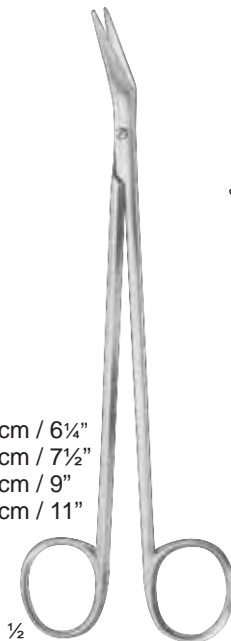

**Satinsky**  
06-293-24  
24.5 cm / 9<sup>3</sup>/<sub>4</sub>"

**Klinkenbergh-Loth**  
06-295-23  
23 cm / 9"

**Crafoord**  
06-297-30  
30 cm / 11<sup>3</sup>/<sub>4</sub>"

**Vascular Scissors**

Gefäßscheren  
Tijeras vasculares

Ciseaux vasculaires  
Forbici vascolari

**Dietrich**  
06-302-25 - 06-303-00

25°  
06-302-25  
18 cm / 7"

45°  
06-302-45  
18 cm / 7"

60°  
06-302-60  
17.5 cm / 7"

125°

90°  
06-302-90  
17 cm / 6¾"

125°  
06-303-00  
17 cm / 6¾"

**Hegemann-Dietrich**  
06-303-01  
17 cm / 6¾"

45°

06-307-16 = 16 cm / 6¼"  
06-307-19 = 19 cm / 7½"  
06-307-23 = 23 cm / 9"  
06-307-28 = 28 cm / 11"

25°

06-311-19  
19 cm / 7½"

25°

06-306-16 = 16 cm / 6¼"  
06-306-19 = 19 cm / 7½"  
06-306-23 = 23 cm / 9"  
06-306-28 = 28 cm / 11"

60°

06-308-16 = 16 cm / 6¼"  
06-308-19 = 19 cm / 7½"  
06-308-23 = 23 cm / 9"  
06-308-28 = 28 cm / 11"

40°

06-312-19  
19 cm / 7½"

½

**De Bakey**

½

**Potts-Smith**  
06-311-19 - 06-313-19  
19 cm / 7½"