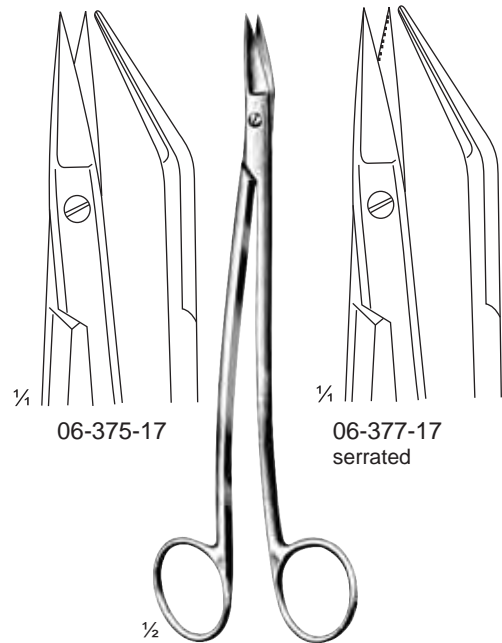

Dean
06-375-17- 06-377-17
17 cm / 6¾"