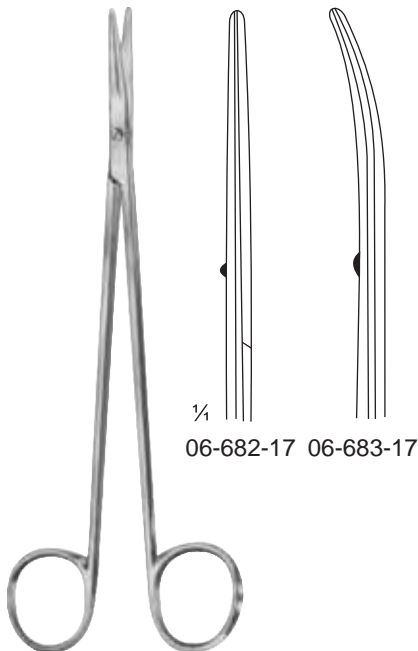

06-663-09 = 9 cm / 3 1/2"  
06-665-11 = 11 cm / 4 1/4"

**Scissors for Vascular and Neuro Surgery**

Scheren für Gefäß- und Neurochirurgie  
Tijeras para cirugía vasculares y neurocirugía

Ciseaux pour chirurgie vasculaire et neurochirurgie  
Forbici vascolari, Forbici per neurochirurgia

**Potts-Smith**  
06-669-19  
19.5 cm / 7¾"

**Church**  
06-672-17 17 cm / 6¾" 06-673-17  
06-672-25 25 cm / 9¾" 06-673-25

06-675-14  
14.5 cm / 5¾"

06-678-14  
14.5 cm / 5¾"

**Mills**  
06-680-21  
21 cm / 8¼"

**Lincoln**  
06-682-17 17 cm / 6¾" 06-683-17  
06-682-25 25.5 cm / 10" 06-683-25

**Fulton**  
06-685-17  
17 cm / 6¾"

**Classon**  
06-688-17  
17 cm / 6¾"

**Cartilage , Lobectomy and Dissecting Scissors**