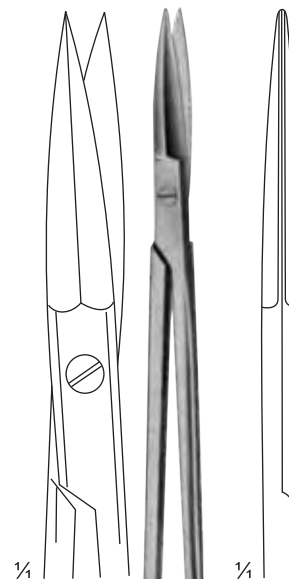

Vascular Scissors

Gefäßscheren
Tijeras vasculares

Ciseaux vasculaires
Forbici vascolari

DeBakey
06-325-20
15.5 cm / 6"

DeBakey
06-327-45
15.5 cm / 6"