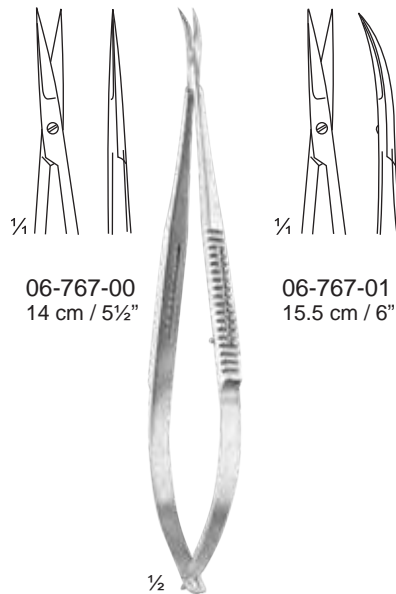

**Micro Scissors**

Mikroscheren  
Micro-Tijeras

Micro-Ciseaux  
Micro-Forbici

06-759-14  
14 cm / 5½"

06-759-16  
16 cm / 6¼"

**Hepp/Scheidel**  
06-759-14-06-759-16

06-762-09  
9 cm / 3½"

06-765-09  
9 cm / 3½"

**Hepp/Scheidel**  
06-772-06  
18 cm / 7 1/4"

06-775-01  
18 cm / 7 1/4"

06-775-03  
18 cm / 7 1/4"

06-778-01 - 06-778-02  
15.5 cm / 6"

06-780-01 - 06-780-02  
15.5 cm / 6"

**Micro Scissors**

Mikroscheren  
Micro-Tijeras