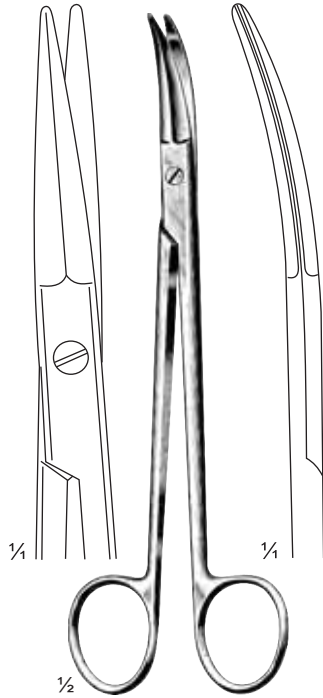

**Toennis**  
06-352-18 - 06-353-18  
18 cm / 7"

**Scissors for Vascular and Neuro Surgery**

Scheren für Gefäß- und Neurochirurgie  
Tijeras para cirugía vasculares y neurocirugía

Ciseaux pour chirurgie vasculaire et neurochirurgie  
Forbici vascolari, Forbici per neurochirurgia

06-359-16  
16 cm / 6 1/4"

Olivecrona  
06-361-23  
23 cm / 9"

**Tonsil Scissors**

Tonsillenscheren  
Tijeras para amígdalas

Ciseaux pour les amygdales  
Forbici per tonsille

**Prince**  
06-367-17  
17.5 cm / 7"

**Beottcher**  
06-369-18  
18 cm / 7"

**Wilson**  
06-371-20  
20 cm / 8"

**Good**  
06-373-19  
19 cm / 7½"

**Dean**  
06-375-17- 06-377-17  
17 cm / 6¾"

**Nasal Scissors, Goitre Enucleation Scissors**

Nasenscheren, Kropfschere  
Tijeras nasales, Tijeras para bocio