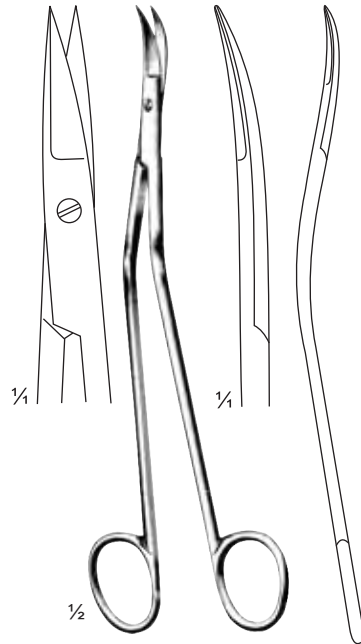

**Scissors for Vascular and Neuro Surgery**

Scheren für Gefäß- und Neurochirurgie  
Tijeras para cirugía vasculares y neurocirugía

Ciseaux pour chirurgie vasculaire et neurochirurgie  
Forbici vascolari, Forbici per neurochirurgia

**Strully  
(Pointed)**  
06-342-22  
22 cm / 8 3/4"

**Strully**  
06-339-22  
22 cm / 8 3/4"

**Dandy**  
06-345-17  
17 cm / 6 3/4"

**Schmieden-Taylor**  
06-347-17  
17 cm / 6 3/4"

**Toennis-Adson**  
06-349-17  
17.5 cm / 7"