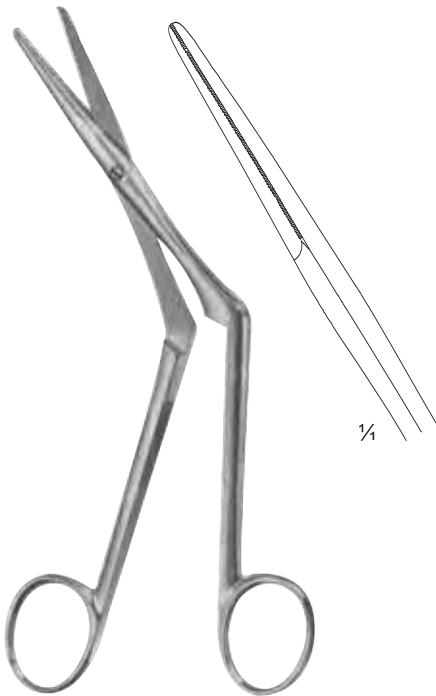

Ciseaux nasaux, Ciseaux à goitre  
Forbici Nasali, Forbici per gozzo

**Cottle**

06-381-16  
16 cm / 6 1/4"

**Heymann**

06-383-18  
18 cm / 7"

**Fomon**

06-385-15  
15 cm / 6"

**Schoemaker**

06-387-15  
15 cm / 6"

**Nasal Scissors**

Nasenscheren  
Tijeras nasales

Ciseaux nasaux  
Forbici nasali

**Heymann**  
06-392-19  
19.5 cm / 7¾"

**Seiler**  
06-394-17  
17 cm / 6¾"

**Halle**  
06-397-19  
19 cm / 7½"