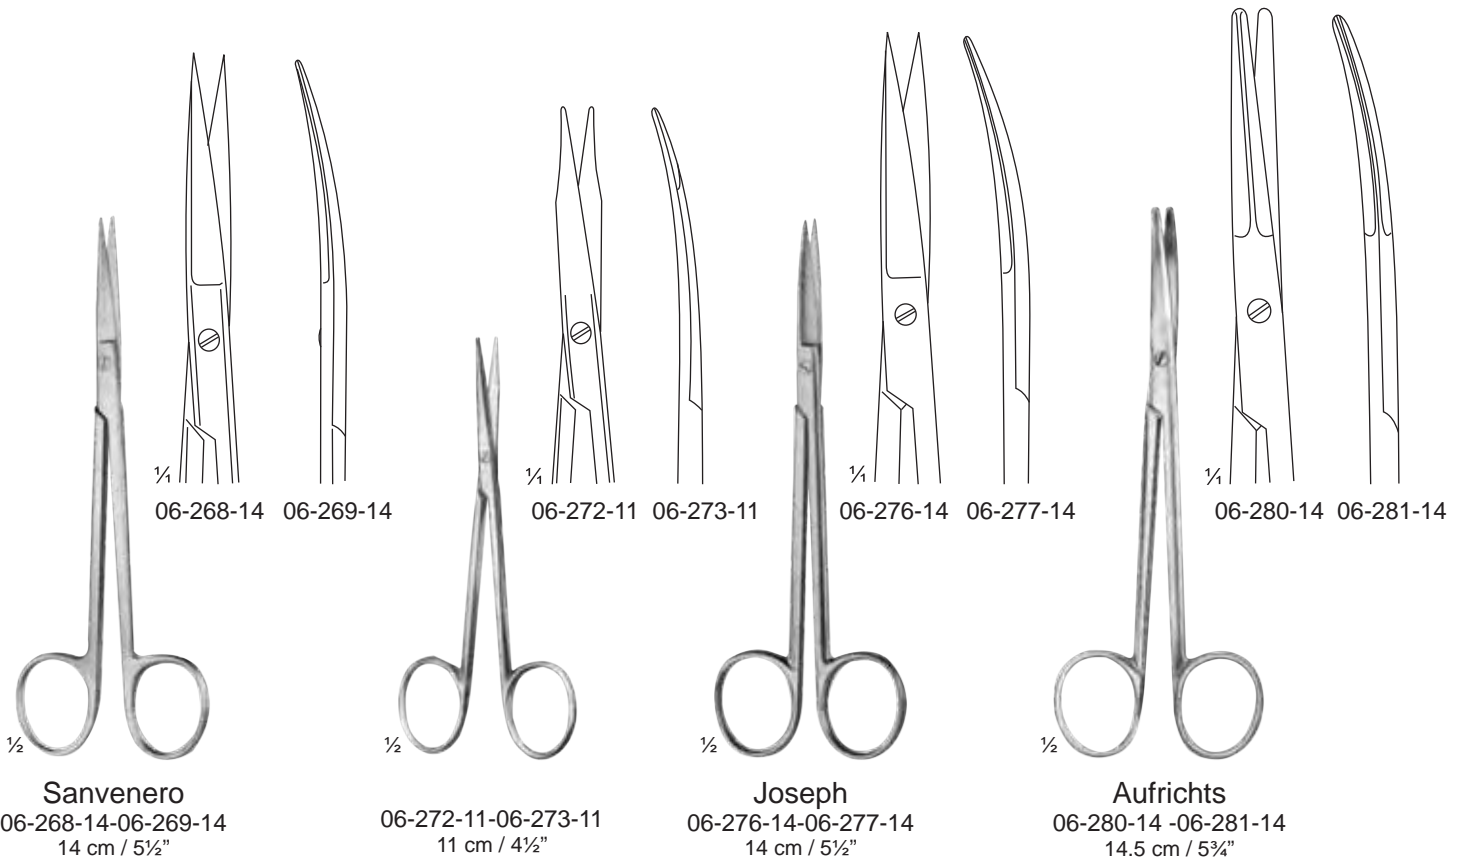

**Metzenbaum-Fino**  
06-261-18 = 18 cm / 7"  
06-261-20 = 20 cm / 8"  
06-261-23 = 23 cm / 9"

**Metzenbaum-Fino**  
06-263-18 = 18 cm / 7"  
06-263-20 = 20 cm / 8"  
06-263-23 = 23 cm / 9"

**Fine Operating Scissors**

Feine chirurgische Scheren  
Tijeras finas para cirugía

Ciseaux fins à chirurgie  
Forbici fini per chirurgia

**Vascular Scissors**

Gefäßscheren  
Tijeras vasculares

Ciseaux vasculaires  
Forbici vascolari