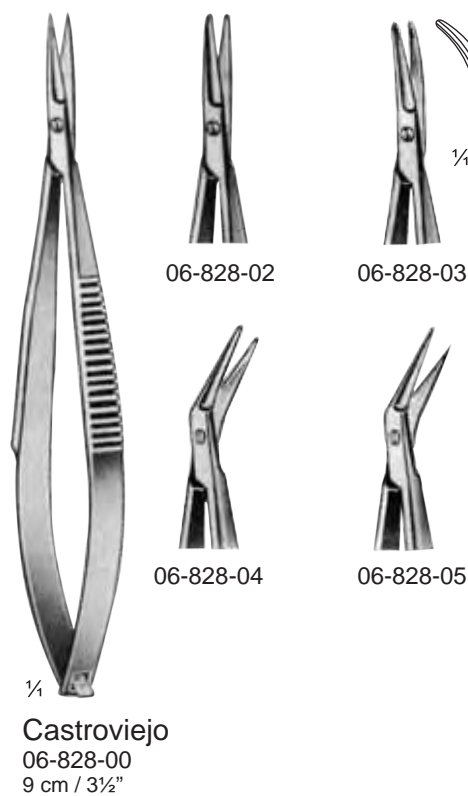

**Troutman**  
06-806-02  
10 cm / 4"

**06-808-12**  
12 cm / 4¾"

**Corneal Section Scissors**

Hornhautscheren  
Pinzas-tijeras para córnea

Pinces ciseaux corneales  
Forbici per cornea

**Castroviejo**  
06-809-01  
11 cm / 4 1/4"

**Noyes**  
06-819-15  
15 cm / 6"

**Iris Scissors**

Iridektomiescheren  
Pinzas-tijeras para iridectomía

Ciseaux à iridectomie  
Forbici per iridectomia

**Iris Scissors**

Iridektomiescheren  
Pinzas-tijeras para iridectomía

Ciseaux à iridectomie  
Forbici per iridectomia

06-832-11

06-834-11

06-836-11

¼

**Wecker**  
11 cm / 4¼"

¼

**Barraquer**  
5.5 cm / 2¼"