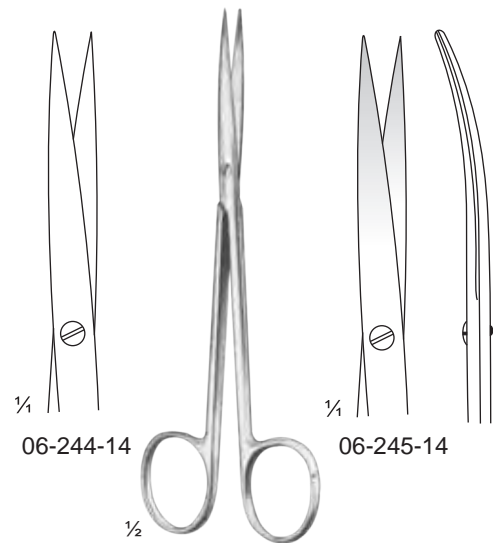

**Lexer**  
06-222-16-06-223-21

06-223-16      06-223-21  
16 cm / 6¼"      21 cm / 8¼"

**Fomon**  
06-225-14  
13.5 cm / 5¼"

**Thorek**  
06-227-19  
19 cm / 7½"

**Lexer-Baby**  
06-230-10 - 06-231-10  
10 cm / 4"

**Dissecting Scissors**

Präparierscheren  
Tijeras de disección

Ciseaux à dissection  
Forbici per dissezione

**Lexer-Fino**  
06-236-16 06-237-16  
16 cm / 6 1/4"

**Metzenbaum-Fino**  
06-240-14 - 06-241-14  
14.5 cm / 5 3/4"

**Metzenbaum-Fino**  
06-244-14 - 06-245-14  
14.5 cm / 5 3/4"

**Dissecting Scissors**

Präparierscheren  
Tijeras de disección

Ciseaux à dissection  
Forbici per dissezione

**Metzenbaum-Fino**  
06-250-18 = 18 cm / 7"  
06-250-20 = 20 cm / 8"  
06-250-23 = 23 cm / 9"