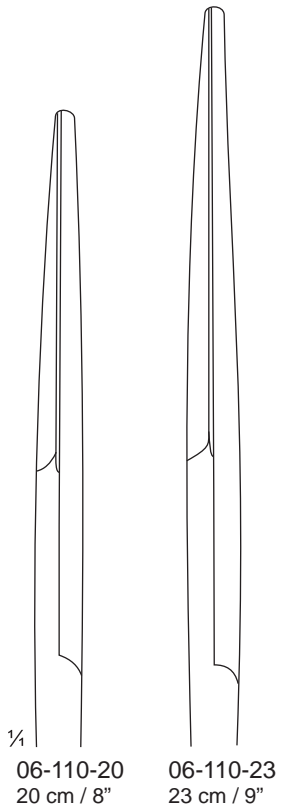

1/2

**Standard**  
06-002-10-06-002-20

1/4

**06-002-10**  
10.5 cm / 4 1/4"

**06-002-11**  
11.5 cm / 4 1/2"

**06-002-13**  
13 cm / 5"

**06-002-14**  
14.5 cm / 5 3/4"

1/4

1/2

**Standard**

06-008-10-06-008-20

1/4

**06-008-10**  
10.5 cm / 4 1/4"

**06-008-11**  
11.5 cm / 4 1/2"

**06-008-13**  
13 cm / 5"

**06-008-14**  
14.5 cm / 5 3/4"

**Mayo-Noble**  
06-098-17-06-099-17  
17 cm / 6¾"

06-099-17

¼

**Siebold**  
06-101-24  
24 cm / 9½"

¼

¼

06-104-20  
20 cm / 8"

06-104-23  
23 cm / 9"

**Sims**  
06-104-20-06-107-23

¼

06-107-20  
20 cm / 8"

06-107-23  
23 cm / 9"

**Gynaecological Scissors**

Gynäkologische Scheren  
Tijeras para ginecología

Ciseaux à gynécologie  
Forbici per ginecologia

1/4  
06-110-20  
20 cm / 8"