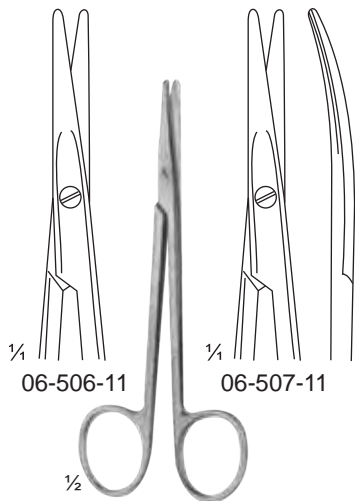

1/2

06-486-10  
10 cm / 4"  
Thin blade

1/2

06-489-09  
9 cm 3 1/2"

1/4  
06-492-11  
06-493-11

1/4  
06-495-11  
06-497-11

1/2

06-492-11 - 06-497-11  
11.5 cm / 4 1/2"

1/4  
06-500-12  
06-501-12

1/2

06-500-12 - 06-501-12  
12 cm / 4 3/4"

1/4  
06-500-12  
06-501-12

**Fine Operating Scissors**

Feine chirurgische Scheren  
Tijeras finas para cirugía

Ciseaux fins à chirurgie  
Forbici fini per chirurgia

**Strabismus**  
06-506-11 - 06-507-11  
11.5 cm / 4½"

**Stevens**  
06-510-11 - 06-513-11  
11.5 cm / 4½"

06-510-11  
Pointed

06-511-11  
Pointed

06-512-11  
Blunt

06-513-11  
Blunt

06-515-11  
11.5 cm / 4½"