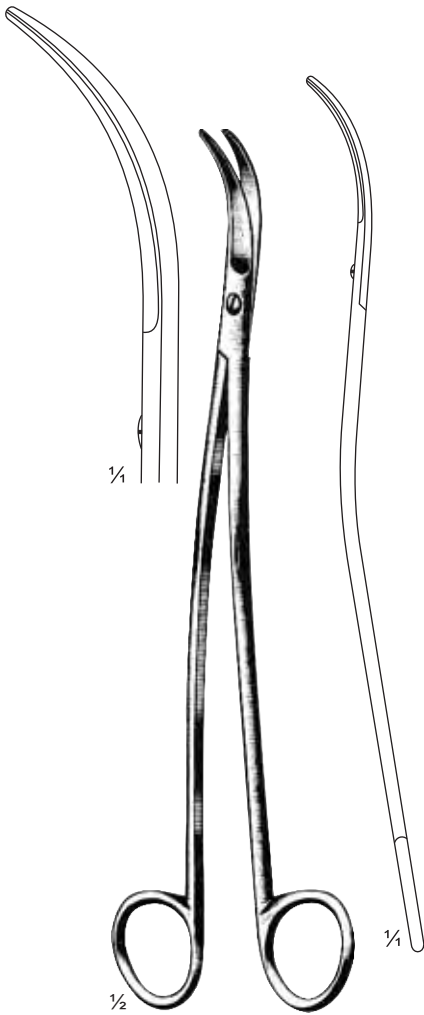

Feine chirurgische Scheren  
Tijeras finas para cirugía

Ciseaux fins à chirurgie  
Forbici fini per chirurgia

**Vascular Scissors**

Gefäßscheren  
Tijeras vasculares

Ciseaux vasculaires  
Forbici vascolari

**Satinsky**  
06-293-24  
24.5 cm / 9<sup>3</sup>/<sub>4</sub>"

**Klinkenbergh-Loth**  
06-295-23  
23 cm / 9"

**Crafoord**  
06-297-30  
30 cm / 11<sup>3</sup>/<sub>4</sub>"

**Vascular Scissors**

Gefäßscheren  
Tijeras vasculares

Ciseaux vasculaires  
Forbici vascolari

**Dietrich**  
06-302-25 - 06-303-00

25°  
06-302-25  
18 cm / 7"

45°  
06-302-45  
18 cm / 7"

60°  
06-302-60  
17.5 cm / 7"

125°

90°  
06-302-90  
17 cm / 6¾"

125°  
06-303-00  
17 cm / 6¾"