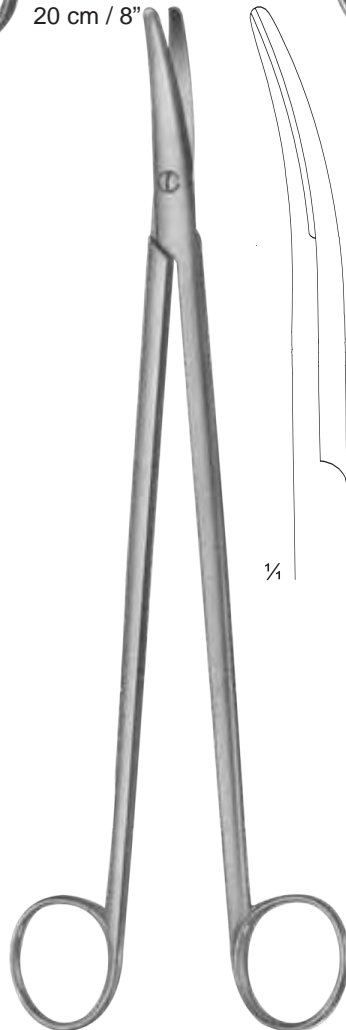

**Potts-Smith**  
06-669-19  
19.5 cm / 7¾"

**Church**  
06-672-17 17 cm / 6¾" 06-673-17  
06-672-25 25 cm / 9¾" 06-673-25

06-675-14  
14.5 cm / 5¾"

06-678-14  
14.5 cm / 5¾"

**Mills**  
06-680-21  
21 cm / 8¼"

**Lincoln**  
06-682-17 17 cm / 6¾" 06-683-17  
06-682-25 25.5 cm / 10" 06-683-25

**Fulton**  
06-685-17  
17 cm / 6¾"

**Classon**  
06-688-17  
17 cm / 6¾"

**Cartilage , Lobectomy and Dissecting Scissors**

Knorpel-, Lungenlappen-, und Anatomiescheren  
Tijeras para cartilago, lobectomia, y disección

Ciseaux pour le cartilage, à lobectomie, à préparation  
Forbici per cartilagini, lobectomia, e anatomia

**Martin-Cartilage**  
06-692-20  
20 cm / 8"

**Potts-Smith**  
06-695-19  
19 cm / 7½"

**Finocchietto**  
06-697-27  
27 cm / 10¾"

**Weller**  
06-700-28  
Heavy Pattern  
28 cm / 11"

**Resano**  
06-703-25  
Cartilage Scissors  
25 cm / 9¾"

**Scissors for Vascular and Neuro Surgery**