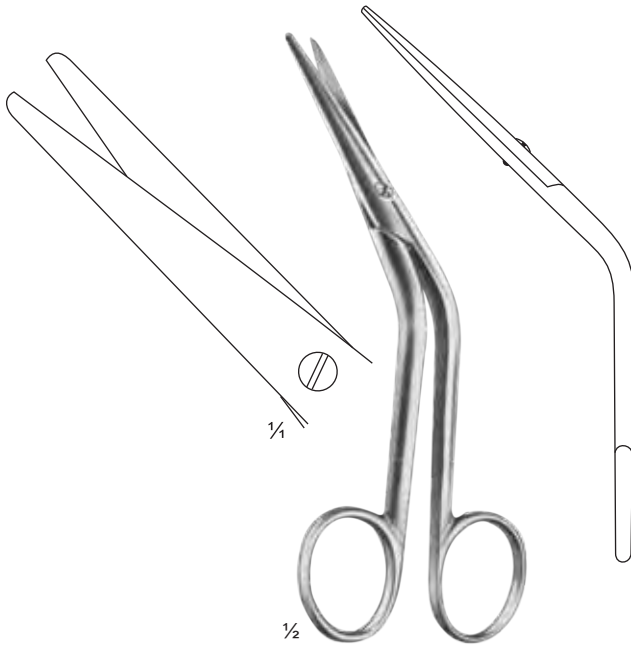

06-359-16  
16 cm / 6 1/4"

Olivecrona  
06-361-23  
23 cm / 9"

**Tonsil Scissors**

Tonsillenscheren  
Tijeras para amígdalas

Ciseaux pour les amygdales  
Forbici per tonsille

**Prince**  
06-367-17  
17.5 cm / 7"

**Beottcher**  
06-369-18  
18 cm / 7"

**Wilson**  
06-371-20  
20 cm / 8"

**Good**  
06-373-19  
19 cm / 7½"

**Dean**  
06-375-17- 06-377-17  
17 cm / 6¾"

**Nasal Scissors, Goitre Enucleation Scissors**

Nasenscheren, Kropfschere  
Tijeras nasales, Tijeras para bocio

Ciseaux nasaux, Ciseaux à goitre  
Forbici Nasali, Forbici per gozzo

**Cottle**

06-381-16  
16 cm / 6 1/4"

**Heymann**

06-383-18  
18 cm / 7"

**Fomon**

06-385-15  
15 cm / 6"

**Schoemaker**