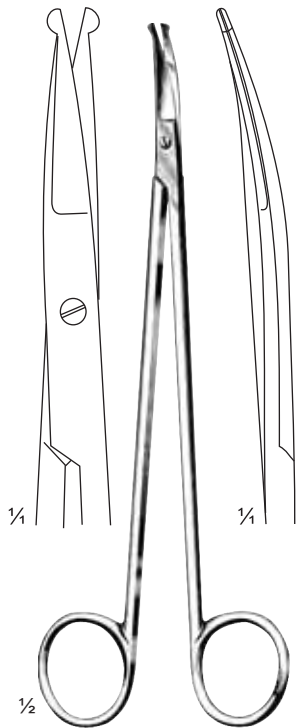

60°

06-308-16 = 16 cm / 6¼"  
06-308-19 = 19 cm / 7½"  
06-308-23 = 23 cm / 9"  
06-308-28 = 28 cm / 11"

40°

06-312-19  
19 cm / 7½"

½

**De Bakey**

½

**Potts-Smith**  
06-311-19 - 06-313-19  
19 cm / 7½"

60°

¼

06-313-19  
19 cm / 7½"

**Vascular Scissors**

Gefäßscheren  
Tijeras vasculares

Ciseaux vasculaires  
Forbici vascolari

06-319-21  
21 cm / 8 1/4"

06-319-24  
24 cm / 9 1/2"

**Potts-de Martel**  
06-319-21 06-319-24

**Mc Indoe**  
06-322-19  
19 cm / 7 1/2"

**DeBakey**  
06-325-20  
15.5 cm / 6"

**DeBakey**  
06-327-45  
15.5 cm / 6"

**Favaloro**  
06-329-90  
15 cm / 6"

06-332-11  
11.5 cm / 4 1/2"

**Strully  
(Pointed)**  
06-342-22  
22 cm / 8 3/4"

**Strully**  
06-339-22  
22 cm / 8 3/4"

**Dandy**  
06-345-17  
17 cm / 6 3/4"

**Schmieden-Taylor**  
06-347-17  
17 cm / 6 3/4"

**Toennis-Adson**  
06-349-17  
17.5 cm / 7"