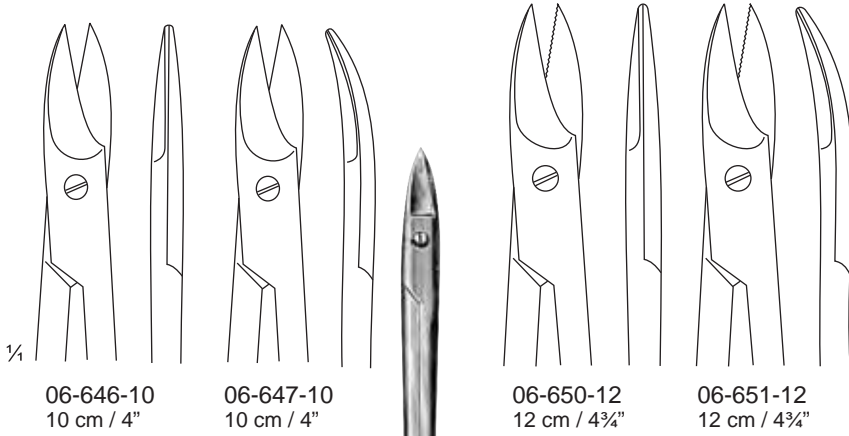

**Heath**  
06-637-15  
15 cm / 6"

**Schuknecht**  
06-639-10  
10 cm / 4"

06-642-11  
11.5 cm / 4½"

**Crown Scissors**

Kronenscheren  
Tijeras para coronas

Ciseaux à couronnes  
Forbici per corone

1/4  
06-646-10  
10 cm / 4"