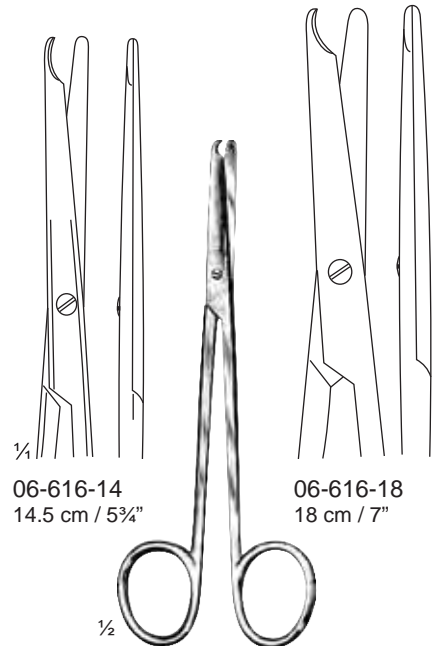

1/2

06-616-14
14.5 cm / 5 3/4"

06-616-18
18 cm / 7"

Buck
06-616-14 - 06-616-18