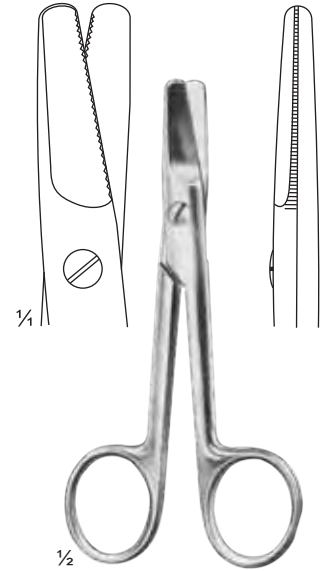

**Littauer**  
06-620-14  
14 cm / 5½"

**Schoemaker-Loth**  
06-623-13  
13 cm / 5"

**Eiselsberg**  
06-626-12  
12 cm / 4¾"

06-629-15  
15.5 cm / 6"  
saw edge

**Harvey**  
06-632-12  
12.5 cm / 5"

**Universal**  
06-635-12  
12 cm / 4¾"  
saw edge

**Heath**  
06-637-15  
15 cm / 6"

**Schuknecht**  
06-639-10  
10 cm / 4"

06-642-11  
11.5 cm / 4½"

**Crown Scissors**

Kronenscheren  
Tijeras para coronas

Ciseaux à couronnes  
Forbici per corone

1/4  
06-646-10  
10 cm / 4"