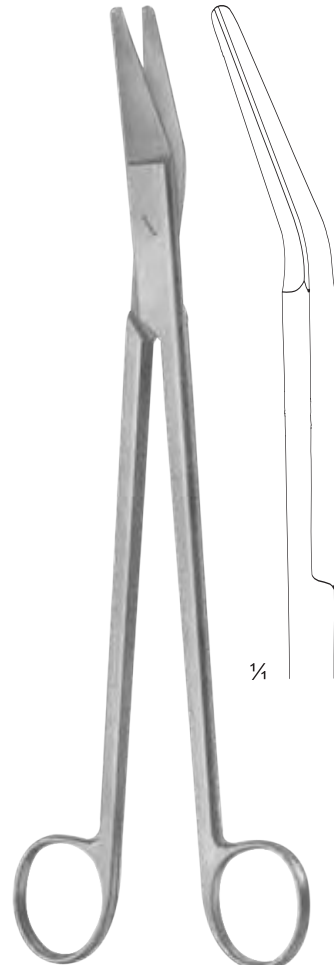

**Potts-Smith**  
06-669-19  
19.5 cm / 7¾"

**Church**  
06-672-17 17 cm / 6¾" 06-673-17  
06-672-25 25 cm / 9¾" 06-673-25

06-675-14  
14.5 cm / 5¾"

06-678-14  
14.5 cm / 5¾"

**Mills**  
06-680-21  
21 cm / 8¼"

**Lincoln**  
06-682-17 17 cm / 6¾" 06-683-17  
06-682-25 25.5 cm / 10" 06-683-25

**Fulton**  
06-685-17  
17 cm / 6¾"

**Classon**  
06-688-17  
17 cm / 6¾"

**Cartilage , Lobectomy and Dissecting Scissors**

Knorpel-, Lungenlappen-, und Anatomiescheren  
Tijeras para cartilago, lobectomia, y disección

Ciseaux pour le cartilage, à lobectomie, à préparation  
Forbici per cartilagini, lobectomia, e anatomia

**Martin-Cartilage**  
06-692-20  
20 cm / 8"

**Potts-Smith**  
06-695-19  
19 cm / 7½"

**Finocchietto**  
06-697-27  
27 cm / 10¾"

**Weller**  
06-700-28  
Heavy Pattern  
28 cm / 11"

**Resano**  
06-703-25  
Cartilage Scissors  
25 cm / 9¾"

**Scissors for Vascular and Neuro Surgery**