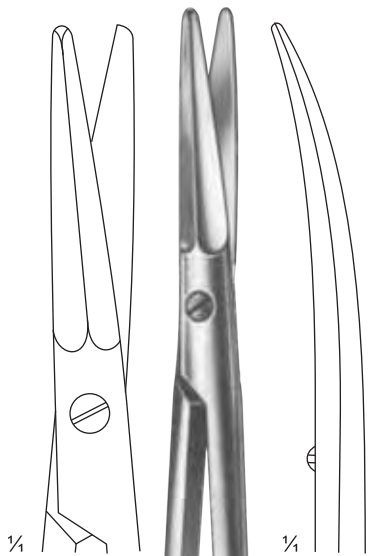

Knorpel-, Lungenlappen-, und Anatomiescheren  
Tijeras para cartilago, lobectomia, y disección

Ciseaux pour le cartilage, à lobectomie, à préparation  
Forbici per cartilagini, lobectomia, e anatomia

**Martin-Cartilage**  
06-692-20  
20 cm / 8"

**Potts-Smith**  
06-695-19  
19 cm / 7½"

**Finocchietto**  
06-697-27  
27 cm / 10¾"

**Weller**  
06-700-28  
Heavy Pattern  
28 cm / 11"

**Resano**  
06-703-25  
Cartilage Scissors  
25 cm / 9¾"

**Scissors for Vascular and Neuro Surgery**

Scheren für Gefäß- und Neurochirurgie  
Tijeras para cirugía vasculares y neurocirugía

Ciseaux pour chirurgie vasculaire et neurochirurgie  
Forbici vascolari, Forbici per neurochirurgia

06-710-25

06-713-25