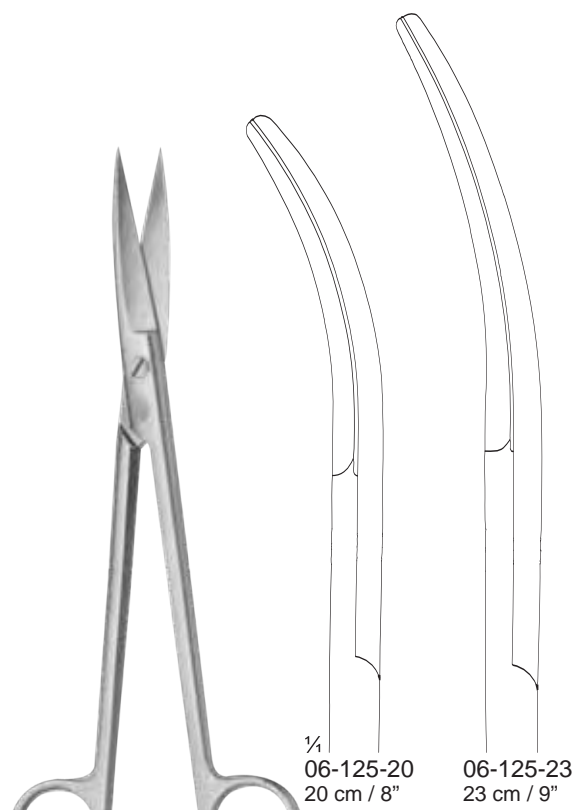

Gynaecological Scissors

Gynäkologische Scheren
Tijeras para ginecología

Ciseaux à gynécologie
Forbici per ginecologia

Sims