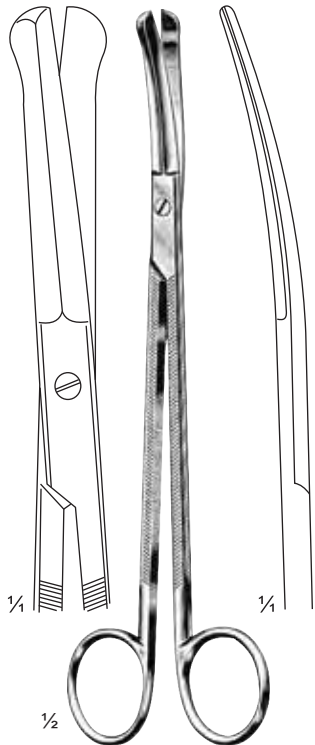

**Toennis**  
06-352-18 - 06-353-18  
18 cm / 7"

**Scissors for Vascular and Neuro Surgery**

Scheren für Gefäß- und Neurochirurgie  
Tijeras para cirugía vasculares y neurocirugía

Ciseaux pour chirurgie vasculaire et neurochirurgie  
Forbici vascolari, Forbici per neurochirurgia

06-359-16  
16 cm / 6 1/4"

Olivecrona  
06-361-23  
23 cm / 9"

**Tonsil Scissors**

Tonsillenscheren  
Tijeras para amígdalas

Ciseaux pour les amygdales  
Forbici per tonsille

**Prince**  
06-367-17  
17.5 cm / 7"

**Beottcher**  
06-369-18  
18 cm / 7"

**Wilson**  
06-371-20  
20 cm / 8"

**Good**  
06-373-19  
19 cm / 7½"

**Dean**  
06-375-17- 06-377-17  
17 cm / 6¾"

**Nasal Scissors, Goitre Enucleation Scissors**

Nasenscheren, Kropfschere  
Tijeras nasales, Tijeras para bocio