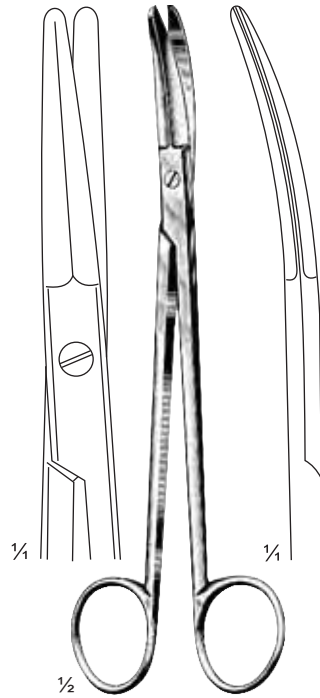

**Toennis**  
06-352-18 - 06-353-18  
18 cm / 7"

**Scissors for Vascular and Neuro Surgery**

Scheren für Gefäß- und Neurochirurgie  
Tijeras para cirugía vasculares y neurocirugía

Ciseaux pour chirurgie vasculaire et neurochirurgie  
Forbici vascolari, Forbici per neurochirurgia

06-359-16  
16 cm / 6 1/4"

Olivecrona  
06-361-23  
23 cm / 9"

**Tonsil Scissors**

Tonsillenscheren  
Tijeras para amígdalas

Ciseaux pour les amygdales  
Forbici per tonsille

**Prince**  
06-367-17  
17.5 cm / 7"