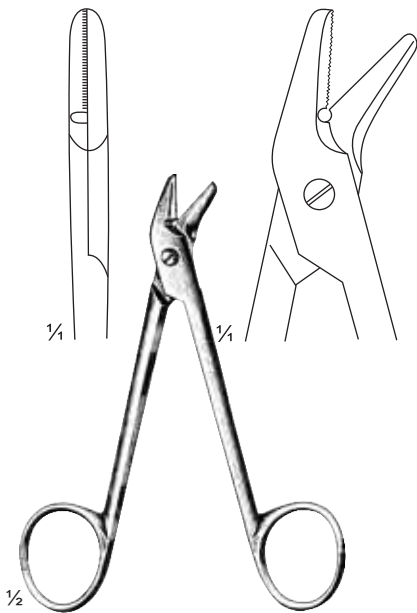

**Littauer**  
06-620-14  
14 cm / 5½"

**Schoemaker-Loth**  
06-623-13  
13 cm / 5"

**Eiselsberg**  
06-626-12  
12 cm / 4¾"

06-629-15  
15.5 cm / 6"  
saw edge

**Harvey**  
06-632-12  
12.5 cm / 5"

**Universal**  
06-635-12  
12 cm / 4¾"  
saw edge

**Heath**  
06-637-15  
15 cm / 6"

**Schuknecht**  
06-639-10  
10 cm / 4"

06-642-11  
11.5 cm / 4½"

**Crown Scissors**

Kronenscheren  
Tijeras para coronas

Ciseaux à couronnes  
Forbici per corone

1/4  
06-646-10  
10 cm / 4"