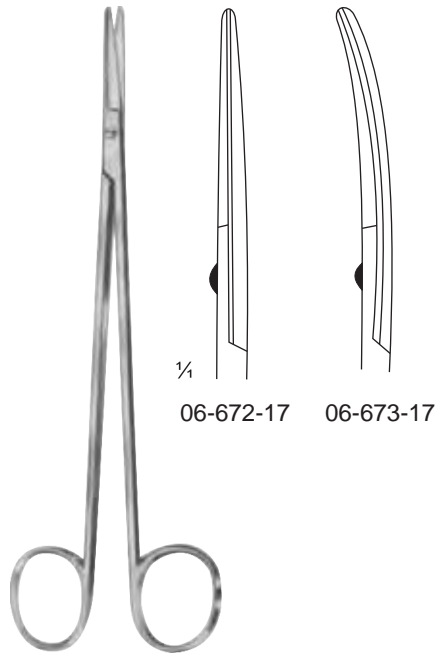

06-647-10  
10 cm / 4"

06-650-12  
12 cm / 4 3/4"

06-651-12  
12 cm / 4 3/4"

1/2  
**Beebee**  
06-646-10 - 06-651-12

06-653-10  
10.5 cm / 4 1/4"

**Smith**  
06-655-17  
17.5 cm / 7"

06-658-09 = 9 cm / 3 1/2"  
06-660-11 = 11 cm / 4 1/4"

06-663-09 = 9 cm / 3 1/2"  
06-665-11 = 11 cm / 4 1/4"

**Scissors for Vascular and Neuro Surgery**

Scheren für Gefäß- und Neurochirurgie  
Tijeras para cirugía vasculares y neurocirugía

Ciseaux pour chirurgie vasculaire et neurochirurgie  
Forbici vascolari, Forbici per neurochirurgia

**Potts-Smith**  
06-669-19  
19.5 cm / 7¾"

**Church**  
06-672-17 17 cm / 6¾" 06-673-17  
06-672-25 25 cm / 9¾" 06-673-25

06-675-14  
14.5 cm / 5¾"

06-678-14  
14.5 cm / 5¾"

**Mills**  
06-680-21  
21 cm / 8¼"