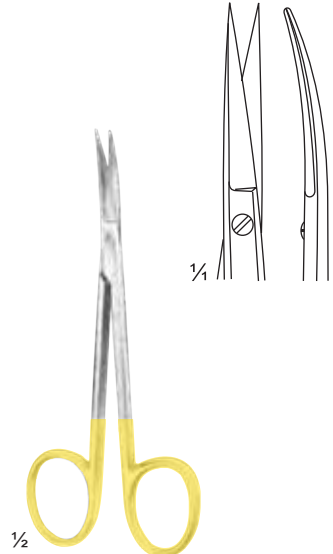

**Sims**  
06-977-23  
23 cm / 9"

**Parametrium**  
06-979-22 - 06-979-23

06-979-22  
22.5 cm / 9"

06-979-23  
23 cm / 9"

**Scissors with Tungsten Carbide Inserts**

Scheren mit hartmetalleinlagen  
Tijeras con filos de carburo de tungsteno

Ciseaux avec plaquettes en carbure de tungstène  
Forbici con taglio al carburo di tungsteno

**Goldman-Fox**  
06-980-13  
13 cm / 5"

**Goldman-Fox**  
06-981-13  
13 cm / 5"

06-982-11  
11.5 cm / 4½"

06-983-11  
11.5 cm / 4½"

**De Bakey**  
(Potts-Smith)  
06-985-25 - 06-987-60

06-985-25  
19 cm / 7½"

06-985-45  
19 cm / 7½"

06-985-60  
19 cm / 7½"

06-987-25  
23 cm / 9"

06-987-45  
23 cm / 9"

06-987-60  
23 cm / 9"

**Scissors with Tungsten Carbide Inserts**